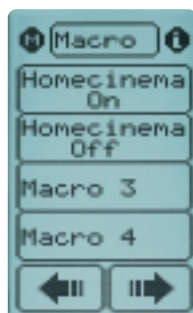

Phantastisch, komfortabel und unglaublich vielseitig.

Die SRC-2000 wird schnell ein unentbehrlicher Assistent bei der Bedienung Ihrer Video- und Audio-Geräte sein. Aber das ist nicht alles: leicht können auch Home-Funktionen wie die Steuerung der Rollläden oder der Beleuchtung integriert werden.

Jonglieren Sie mit bis zu 10 „Instrumenten“.

Bringen Sie der SRC-2000 einfach bei, was immer Sie möchten. 10 Geräte und Gerätekombinationen können Sie mit bis zu 55 Einzelbefehlen je Gerät bedienen. Zugunsten der absoluten Anpassungsfähigkeit wurde auf eine einschränkende Datenbank gänzlich verzichtet. Codes für Revox-Komponenten der Serien Elegance und Exception sowie des Plasma-TV sind bereits programmiert. Jedes uns bekannte Drittgerät kann integriert werden.

See and touch

Es gibt Fernbedienungen mit touch screen und solche mit unzähligen Tasten. Den höchsten Komfort bringt aber die ausgeglichene Kombination: wenige, funktionelle und ergonomisch sinnvoll positionierte Soft-Tasten für die schnelle, blicklose Bedienung sowie ein übersichtliches touch screen, das sogar an die individuellen Erfordernisse anpassbar ist.

Makros. Ihre Befehle erledigen sich wie von Zauberhand

12 Makros mit jeweils bis zu 25 Befehlen können zusätzlich einprogrammiert werden. Makros sind Befehlsfolgen, die gewünschte Funktionen durch einen Tastendruck an mehreren Geräten ausführen. Zum Beispiel Home-Video einschalten, Licht dimmen, Rollläden schließen.

The perfect time for music

Möchten Sie zu einer ganz bestimmten Zeit Ihren Wunschsender hören, eine Nachrichtensendung anschauen oder eine Video-Aufnahme starten? Die Timer-Funktion kann Ihnen leicht bis zu 12 unterschiedliche Wünsche erfüllen.

Zeitgemäß! Komfort mit Spareffekt

In romantischer Atmosphäre die großen Meister genießen. Wechseln Sie ruhig zu Ihrem Lieblingsstück. Sie brauchen kein Licht, die SRC-2000 ist immer so beleuchtet, dass Sie bequem in Ihren Konzert-Ablauf eingreifen können. Die Beleuchtung des Displays regelt sich automatisch in Abhängigkeit vom Raumlicht.

Weitere Informationen: www.revox.ch

Modelbezeichnung	SRC-2000
Batterie	3 x AAA Alkaline Batterie oder 3 x Ni-MH Akku
Abmessungen	210 (L) x 68 (B) x 24 (H) mm
Gewicht	175,5 g incl. Batterien
Energiesparmodus	Autom. Abschaltung 25 Minuten nach der letzten Bedienung
Batterieverbrauch	Aktiv: 50mA Stand by: 250µA Off: 25µA
Display	Touch screen, Flüssigkristall
Display Typen	TV, DSS/SAT/Kabel, VCR, DVD, AMP, Tape/Tuner, CD, AUX
IR Bereich	8 ~ 10 M, 35° ~ 45°
Frequenzen	10 KHz ~ 125 KHz
Memory	Flash memory
Beleuchtung	EL Hintergrundbeleuchtung
Zubehör	Gebrauchsanweisung

optionales Zubehör

1. Docking Station mit Universal-Adapter AC90
  ~240V/50 ~60Hz in DC 5V / 1A out
  und 3 Stück aufladbare Batterien AAA Ni-MH